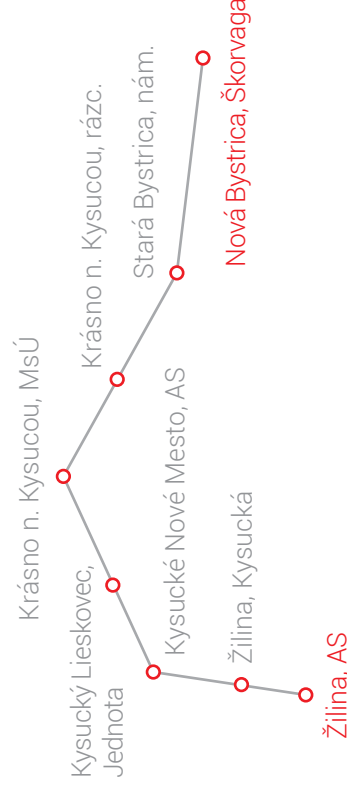

CYKLOTRASY V MALEJ FATRE

Všetkých milovníkov cykloturistiky čaká v regióne Malej Fatry, v okolí Žiliny a na Kysuciach najhustejšia sieť cyklotrás na Slovensku. Celkovo viac ako 645 km cyklotrás rôznej obtiažnosti. Väčšina z nich sú MTB, ale nájdete u nás aj asfaltové mimoúrovňové cyklotrasy. Trasy náročné, stredne ľahké i pre najmenších cyklistov. Pre adrenalínových jazdcov i pre rekreačných cykloturistov.

01

ŽILINA – BELÁ – TERCHOVÁ

Cestovné poriadky pre cyklobus na trase Žilina - Belá - Terchová
Spoje premávajú v sobotu, nedeľu a vo sviatok od 11.06.2017
do 01.10.2017 a v piatok v termíne od 07.07.2017 do 25.8.2017.

Žilina, AS
9:00 12:15 16:20
Žilina, Kysucká
9:03 12:18 16:23
Varín, Obů
9:17 12:32 16:37
Belá, Jednota
9:27 12:42 16:47
Belá, Kubíková, rázc.
9:30 12:45 16:50
Terchová, centrum
9:40 12:55 17:00
Terchová, Vrátna, Starý dvor
9:45
Terchová, Vrátna, výťah
9:50

10:50 15:35 18:40
10:47 15:33 18:37
10:33 15:18 18:23
10:23 15:08 18:13
10:20 15:05 18:10
10:10 14:55 18:00
10:05
10:00

02

ŽILINA – NOVÁ BYSTRICA

Cestovné poriadky pre cyklobus na trase Žilina - Nová Bystrica
Spoje premávajú v sobotu, nedeľu a vo sviatok od 11.06.2017
do 01.10.2017 a v piatok v termíne od 07.07.2017 do 25.8.2017.