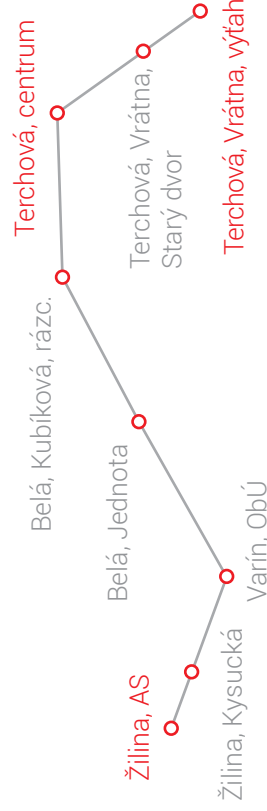

CYKLOTRASY V MALEJ FATRE

Všetkých milovníkov cykloturistiky čaká v regióne Malej Fatry, v okolí Žiliny a na Kysuciach najhustejšia sieť cyklotrás na Slovensku. Celkovo viac ako 645 km cyklotrás rôznej obtiažnosti. Väčšina z nich sú MTB, ale nájdete u nás aj asfaltové mimoúrovňové cyklotrasy. Trasy náročné, stredne ľahké i pre najmenších cyklistov. Pre adrenalínových jazdcov i pre rekreačných cykloturistov.

www.amsbus.sk

Klientske Centrum

PREPOJENIE CYKLOBUSOV Z MARTINA

Žilinský
samosprávny
kraj

CYKLOBUS

Nalož

Odvez sa

Jazdi

01

ŽILINA – BELÁ – TERCHOVÁ

Cestovné poriadky pre cyklobus na trase Žilina - Belá - Terchová
Spoje premávajú v sobotu, nedeľu a vo sviatok od 11.06.2017
do 01.10.2017 a v piatok v termíne od 07.07.2017 do 25.8.2017.

Žilina, AS
9:00 12:15 16:20
Žilina, Kysucká
9:03 12:18 16:23
Varín, Obů
9:17 12:32 16:37
Belá, Jednota
9:27 12:42 16:47
Belá, Kubíková, rázc.
9:30 12:45 16:50
Terchová, centrum
9:40 12:55 17:00
Terchová, Vrátna, Starý dvor
9:45
Terchová, Vrátna, výťah
9:50