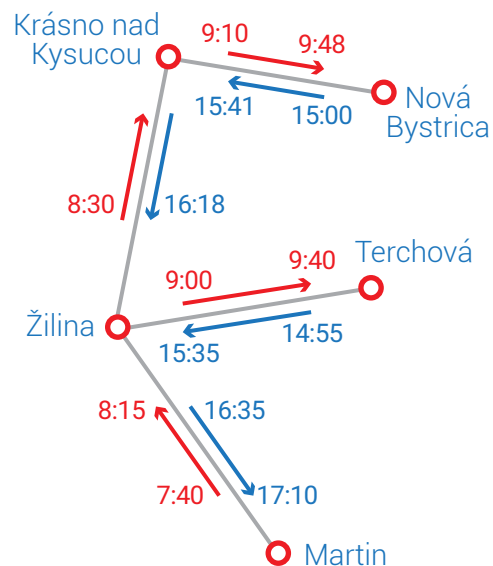

CYKLOTRASY V MALEJ FATRE

Všetkých milovníkov cykloturistiky čaká v regióne Malej Fatry, v okolí Žiliny a na Kysuciach najhustejšia sieť cyklotrás na Slovensku. Celkovo viac ako 645 km cyklotrás rôznej obtiažnosti. Väčšina z nich sú MTB, ale nájdete u nás aj asfaltové mimoúrovňové cyklotrasy. Trasy náročné, stredne ľahké i pre najmenších cyklistov. Pre adrenalínových jazdcov i pre rekreačných cykloturistov.

www.regionmalafatra.sk/co-robot/cyklotrasy/

CYKLOTRASY TURIEC

V regióne je značených a udržiavaných 415 km cyklotrás. Najdlhšia 55 kilometrová trasa vedie takmer cez celú turčiansku kotlinu z Vrútok do Turčianskych Teplíc a sú na nej umiestnené 3 rozhľadne a 1 cykloodpočívadlo.

www.turieckremnicko.sk

REZERVÁCIE CYKLOBUSOV

Rezervujte si svoje miesto dopredu - priamo na stránke www.amsbus.sk alebo osobne na Klientských centrách SAD Žilina (KC OC Mirage, AS Žilina, AS Martin, AS Čadca), prípadne u všetkých predajcov cestovných lístkov a miestieniek AMSBus.

www.amsbus.sk

Klientske Centrum

PREPOJENIE CYKLOBUSOV Z MARTINA