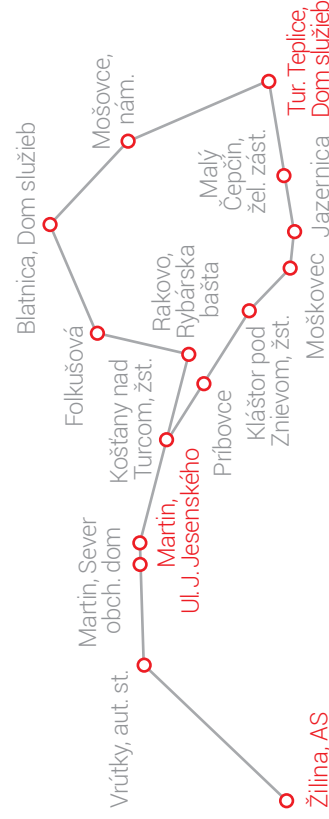

CYKLOTRASY V MALEJ FATRE

Všetkých milovníkov cykloturistiky čaká v regióne Malej Fatry, v okolí Žiliny a na Kysuciach najhustejšia sieť cyklotrás na Slovensku. Celkovo viac ako 645 km cyklotrás rôznej obtiažnosti. Väčšina z nich sú MTB, ale nájdete u nás aj asfaltové mimoúrovňové cyklotrasy. Trasy náročné, stredne ľahké i pre najmenších cyklistov. Pre adrenalínových jazdcov i pre rekreačných cykloturistov.

Žilina, AS
9:00 12:15 16:20
Žilina, Kysucká
9:03 12:18 16:23
Varín, Obů
9:17 12:32 16:37
Belá, Jednota
9:27 12:42 16:47
Belá, Kubíková, rázc.
9:30 12:45 16:50
Terchová, centrum
9:40 12:55 17:00
Terchová, Vrátna, Starý dvor
9:45
Terchová, Vrátna, výťah
9:50

Žilina, AS
8:30 12:00 16:30
Žilina, Kysucká
8:33 12:03 16:33
Kysucké Nové Mesto, AS
8:50 12:20 16:50
Kysucký Lieskovec, Jednota
8:58 12:28 16:58
Krásno n. Kysucou, MsÚ
9:10 12:40 17:10
Krásno n. Kysucou, rázc.
9:14 12:44 17:14
Stará Bystrica, nám.
9:36 13:06 17:36
Nová Bystrica, Škorvaga
9:48 13:18 17:48

Žilina, AS
8:30 16:35
Vrutky, aut. st.
9:00 14:00 17:00
Martin, Sever obch. dom
9:05 14:05 17:05
Martin, Ul. J. Jesenského
9:10 14:10 17:10
Košťany nad Turcom, žst.
9:17 14:17
Rakovo, Rybárska bašta
9:21 14:21
Folkušová
9:30 14:30
Blatnica, Dom služieb
9:35 14:35
Mošovce, nám.
9:43 14:43
Tur. Teplice, Dom služieb
9:55 14:55